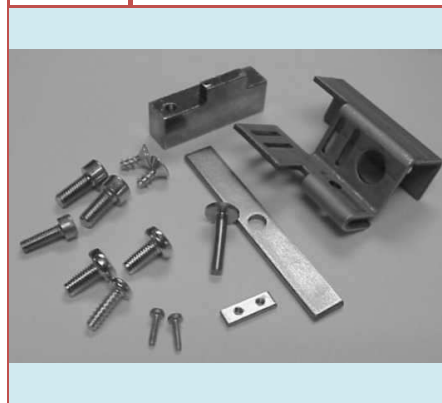

60041019 Perno anclaje M16x160 -  
Carena-

**NOTAS** 17,53 €

Bazancourt M16 x 50

**Producto** Carena

60041100 Kit adaptación Ev'hora -Carena-

**NOTAS** 92,58 €

**Producto** Carena

60041017 Cerradura 613 (2 llaves/65)

**NOTAS** 123,24 €

**Producto** Carena

60041015 Kit trampa+tirador frontal

**NOTAS** 52,46 €

**Producto** Carena

60041014 Aplique superior Puerta (A:765)

**NOTAS** 120,70 €

**Producto** Carena

60041013 Aplique superior Puerta (A:555)

NOTAS 14,76 €

Producto Carena

60041012 Caja frontal mandos

NOTAS 44,01 €

Producto Carena

60041011 Spray pintura azul -Carena-

NOTAS 26,44 €