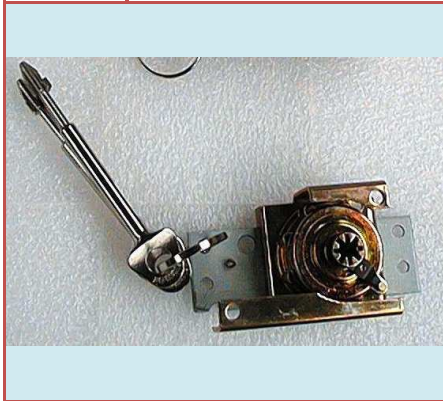

60041013 Aplique superior Puerta (A:555)

NOTAS 14,76 €

Producto Carena

60041012 Caja frontal mandos

NOTAS 44,01 €

Producto Carena

60041011 Spray pintura azul -Carena-

NOTAS 26,44 €

Producto Carena

60041010 Spray pintura gris RAL-7000

NOTAS 48,07 €

Producto Carena

60041003 Cerradura Carena (2 llaves 115)

NOTAS 115,01 €

Producto Carena

60041001 Maneta Carena