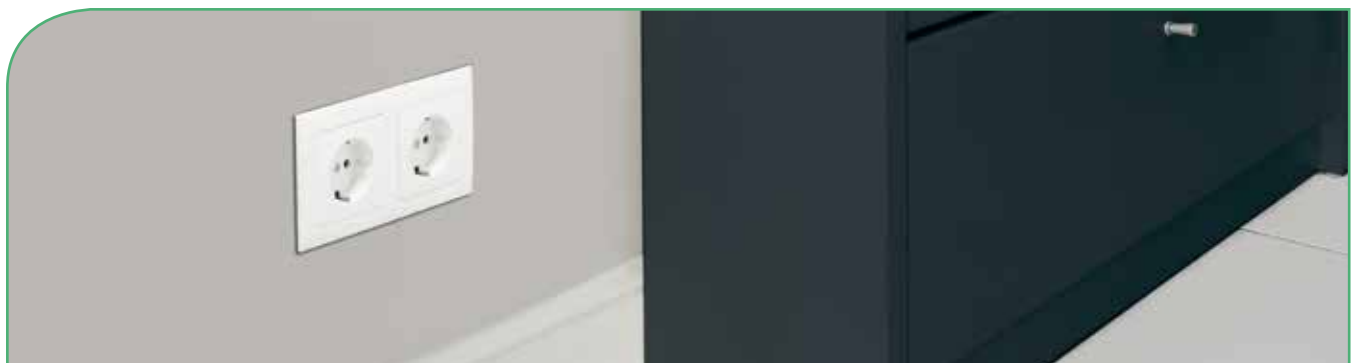

Cajas fuertes camufladas

SUKO

Se camufla empotrada en pared
TRAS LOS ENCHUFES.

CARACTERÍSTICAS

- Diseñada para su instalación empotrada en la pared y camuflada detrás de la placa de enchufes que lleva incorporada en su frontal. Requiere obra para su instalación.

- **INSTALACIÓN:** La caja debe instalarse de forma que la placa de enchufes quede enrasada con la pared. Los enchufes se fijan mediante imanes.

SISTEMA DE CIERRE

- Llave de puntos.

NUEVO ENCHUFE MÁS REALISTA TIPO SCHUKO

SUKO
Ref. 23100W-S0

SUKO
Ref. 23100W-S1

23100W-S0

23100W-S1

Retirando la placa de enchufes se accede a la cerradura de la caja

Dispone de capacidad para guardar pequeños objetos de valor.

Puede ocultarse en cualquier rincón de la vivienda o inmueble.